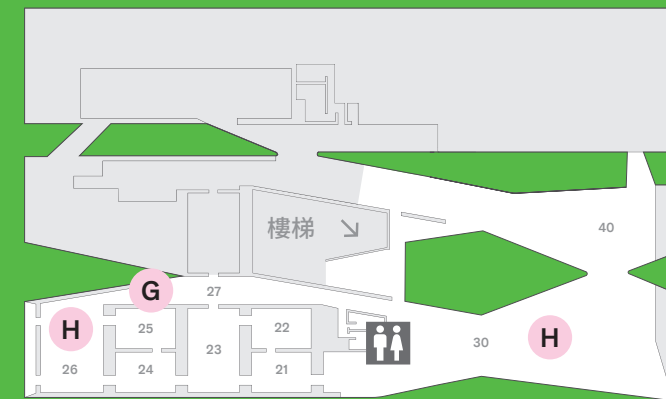

頂層

威爾西庭院

- **K Get Empowered! 歌舞團：巴西音樂和舞蹈小班課程**
  Get Empowered! 歌舞團為學員提供創意十足和朝氣蓬勃的沉浸式課程體驗，有助於學員開闊心胸，從而改善學習、促進成長、提升領導力、保持健康、改善生活和發展工作技能。
  上午 9:45-10:30 \ 擊鼓課
  中午 11:45-12:00 \ 卡波耶拉課
  下午 1:00-1:30 \ 巴西舞課